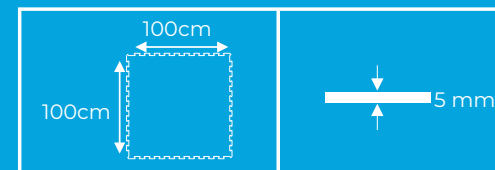

100% Widerstandsfähigkeit, Eleganz und Design in Ihrem Cardio- und Fitness-Trainingsbereich Optimale Schall- und Vibrationsdämpfung.

DESCRIPTION / DESCRIPCIÓN / DESCRIPTION / BESCHREIBUNG

	NORM / NORMATIVA NORMES / NORM	CHARACTERISTICS / CARACTERÍSTICAS CARACTÉRISTIQUES / EIGENSCHAFTEN
Dimensions / Dimensiones / Dimensions / Größe		100 x 100cm
Thickness / Grosor / Épaisseur / Dicke		5 mm
Total weight / Peso total / Poids total / Gewicht		6,9 kg
Density / Densidad / Densité / Dichte	UNE-53526	1.400 kg/m ³
Hardness / Dureza / Dureté / Härte	DIN 53505	80° Shore A